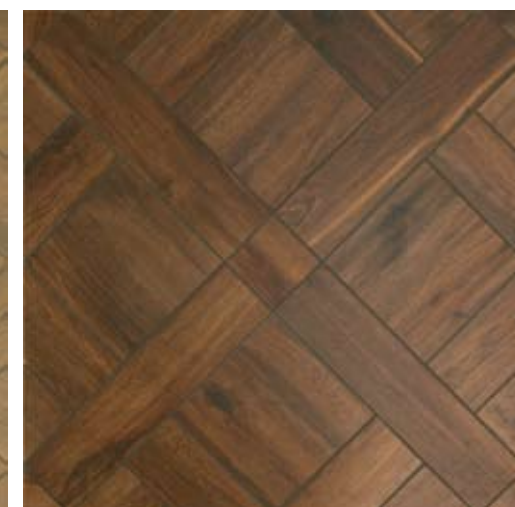

LEGNI

3766 QUADROTTA BIONDO
75X75 / 30"X30"

3765 QUADROTTA BRUNO
75X75 / 30"X30"

15X90 + 75X75 / 6"X36" + 30"X30"

GRADONE - SKIRTING
22,5X90 / 9"X36"

BATTISCOPA - SKIRTING
7,5X90 / 3"X36"