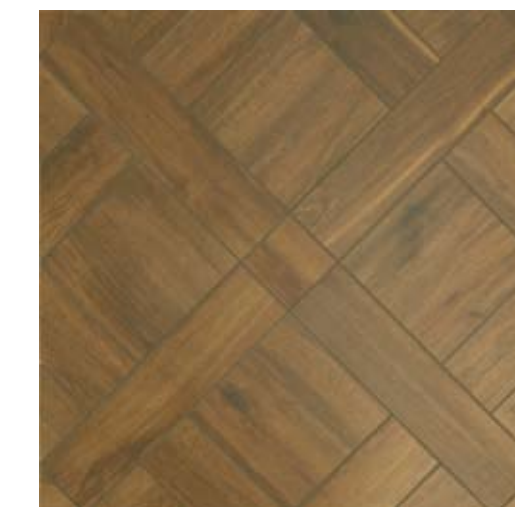

LEGNI

3766 QUADROTTA BIONDO
75X75 / 30"X30"

3765 QUADROTTA BRUNO
75X75 / 30"X30"

15X90 + 75X75 / 6"X36" + 30"X30"

GRADONE - SKIRTING
22,5X90 / 9"X36"

BATTISCOPA - SKIRTING
7,5X90 / 3"X36"