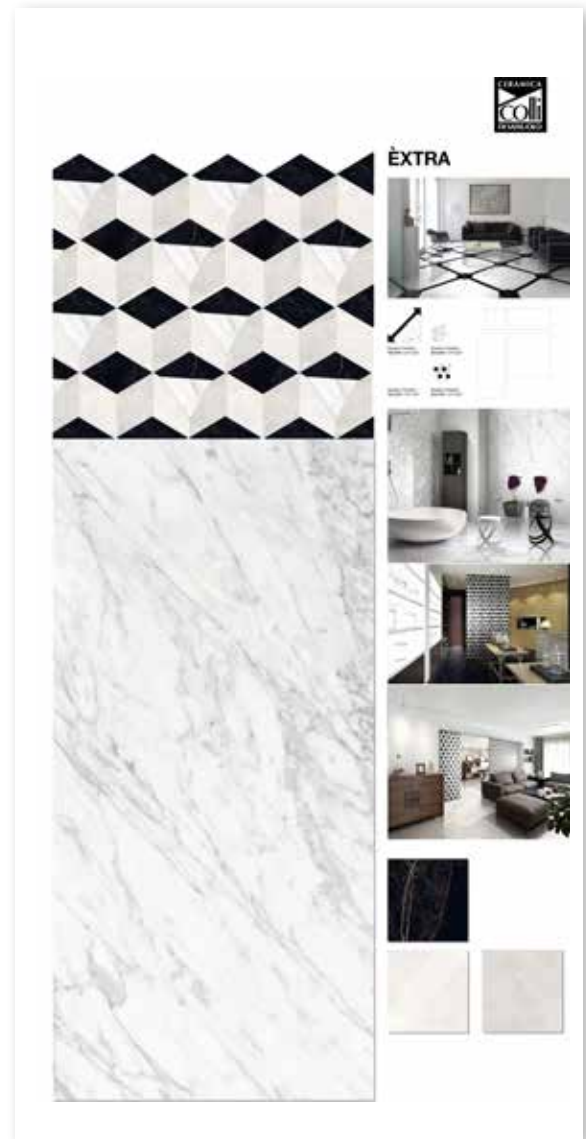

P002158 - ÈXTRA CALACATTA GLOSSY 60X120 € 70,00

P002160 - ÈXTRA STATUARIO GLOSSY 60X120 € 70,00

P002159 - ÈXTRA CALACATTA MATT 60X119,5 € 65,00

ÈXTRA

PANNELLI SINOTTICI

GRAPHIC PANELS 1005 mm x 2005 mm

52

P002161 - ÈXTRA NERO ST. LAURENT GLOSSY 60X120
DOTS MOSAICO 40X37,7 € 180,00