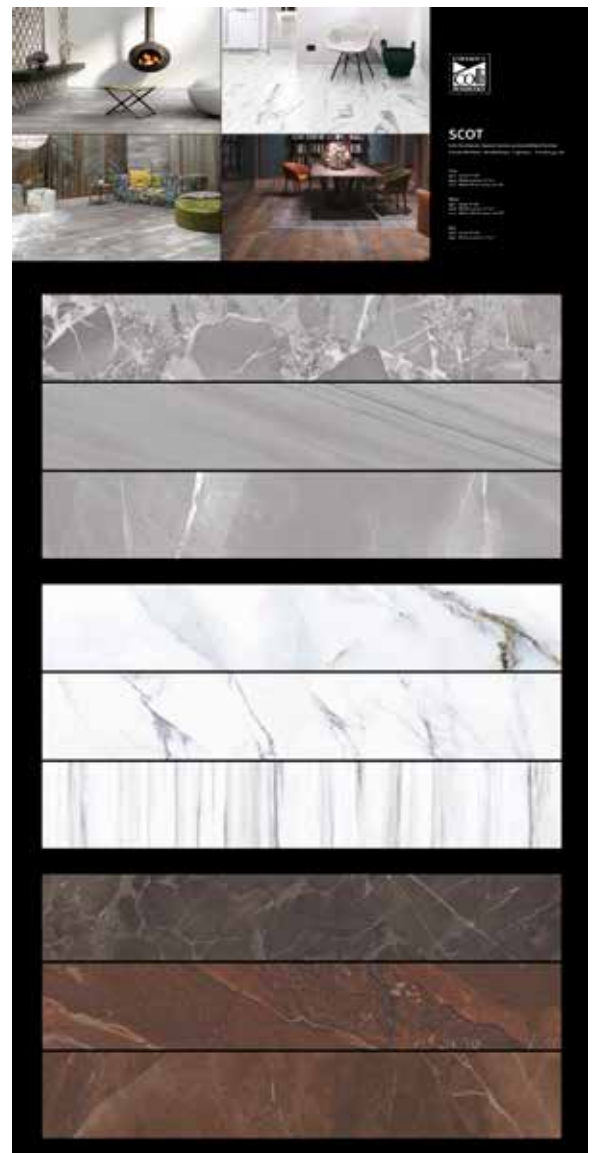

SCOT

PANNELLI SINOTTICI

GRAPHIC PANELS 1005 mm x 2005 mm

82

P000739 SCOT WHITE 15X90 / 6"X36" € 70,00

P000740 SCOT GREY 15x90 / 6"x36" € 70,00

P000741 SCOT RED 15x90 / 6 "x36" € 70,00

P001922 - SCOT GENERICO 15x90 / 6"x36" € 70,00