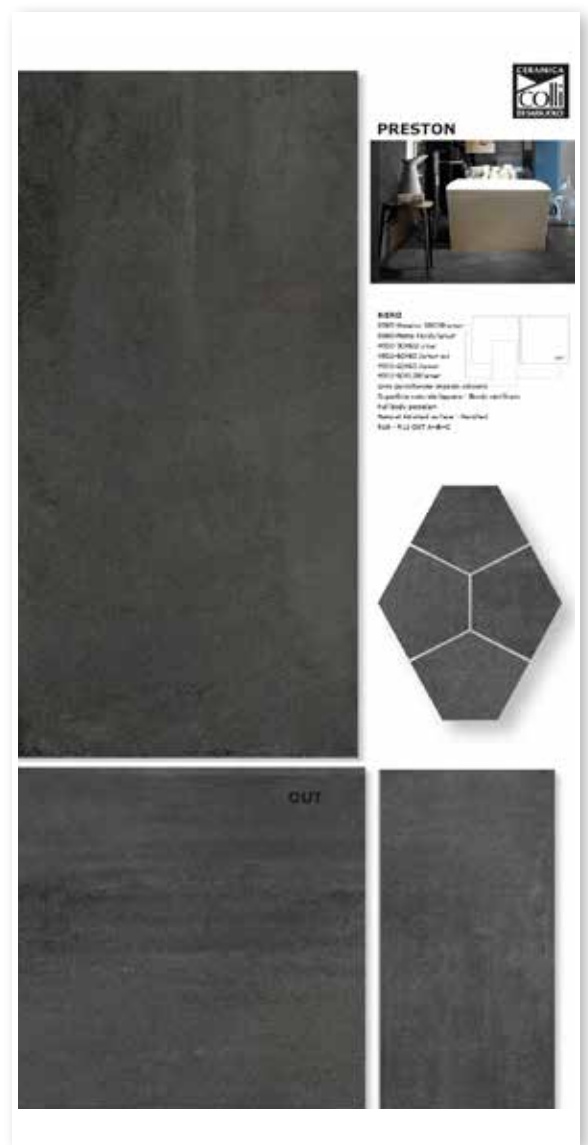

P001991 - BIANCO 120 € 65,00

P001993 - NERO 120 € 65,00